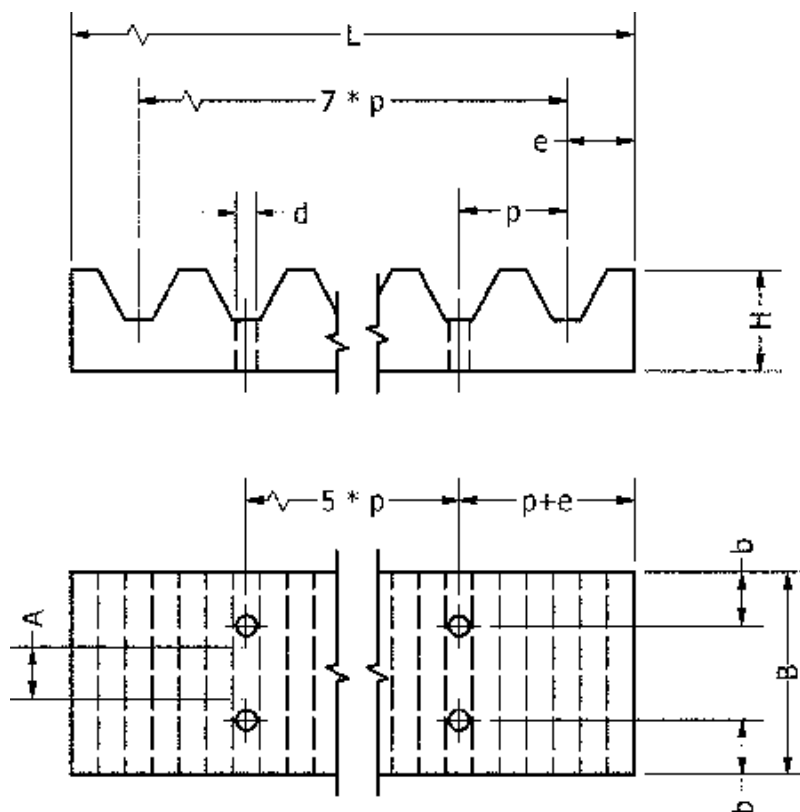

Varenummer: 6041651510025
Beskrivelse: Tandremssclamps T5 25

Mål

A = 25
B = 44
b = 6
d = 5.5
e = 3.2
H = 8
L = 41.4